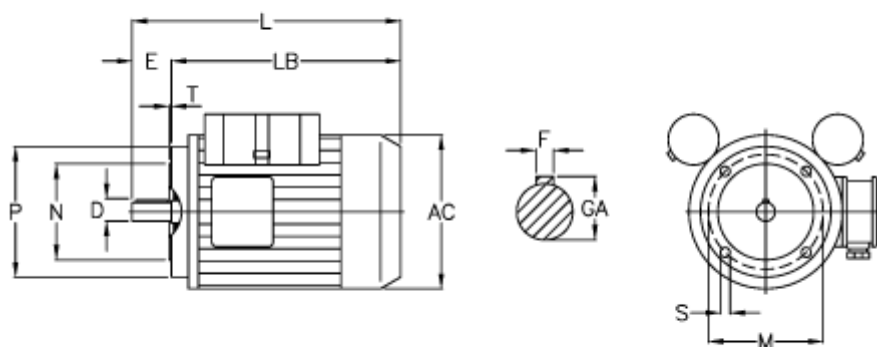

Varenummer: 25055265002

Beskrivelse: ICME Asynkronmotor MD71 B2 0,55KW
2800 o/m 1x230 V B14 med start- & driftskondensator

Mål

AC = 137	M = 85
D = 14	N = 70
E = 30	P = 105
F = 5	S = M6
GA = 16	T = 2.5
HB = 107	Z = 210
L = 268	
LB = 238	